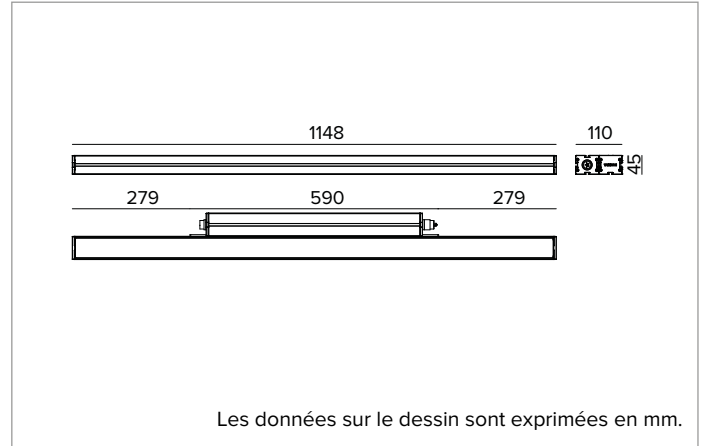

## E0544FWL840ELFW | JEDI NOVA 55 Projecteur Side Box

### Projecteur LED linéaire orientable

		4000K	H(m)	D(m)	E <sub>max</sub> (lx)	
		Ra80			58°	
Fixture Power	53W	1	1.11	5809		
Source Flux	8952lm	2	2.22	1452		
Fixture Flux	5554lm	3	3.33	645		
Efficacy	104lm/W	4	4.44	363		
TS2124	I <sub>max</sub> =649cd/klm	I <sub>max</sub>	5809cd	5	5.55	232

**Couleur et finition : Blanc florentin**

**Dimensions : L=1148mm**

**Poids : 4,7Kg**

**Version : STANDARD**

**Degré de protection : IP66,IP67,IP68,IP69**

**Résistance mécanique : IK07**